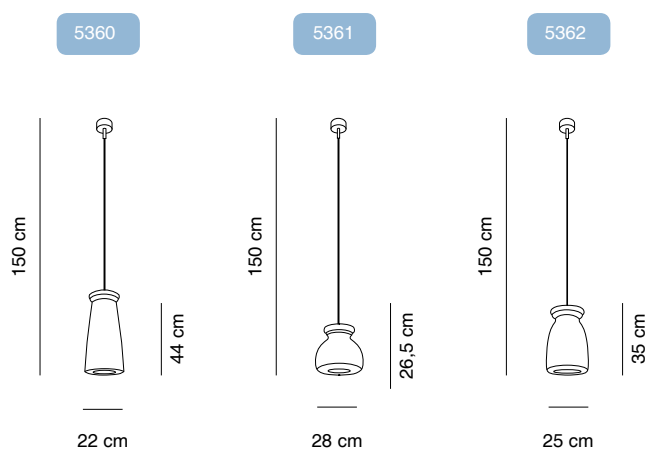

Otros acabados disponibles bajo pedido
Other finishes available upon request

ALMAlight
Barcelona

www.almalight.com